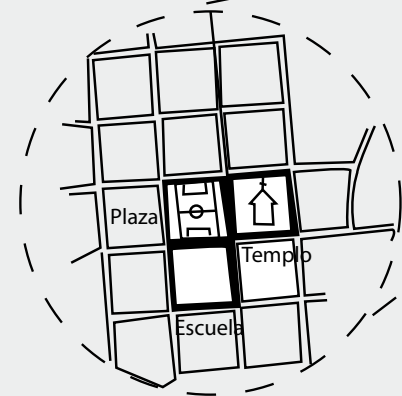

Sala de Eventos El Beso del Viento

Tel.: 2268.3435 / 2268.3392 / Cel.: 838.42588

Dirección: 300 mts este de la Escuela de Concepción

San Rafael de Heredia

www.elbesodelviento.com

Distancia desde el
Templo de San Rafael 5.0 kms.

San Rafael

Concepción

**Salón de
Eventos**

San Isidro

Distancia desde el
Templo de San Isidro 1.3 norte

**Salón de
Eventos**

Distancia desde
el Templo de Concepción 500 mts. este